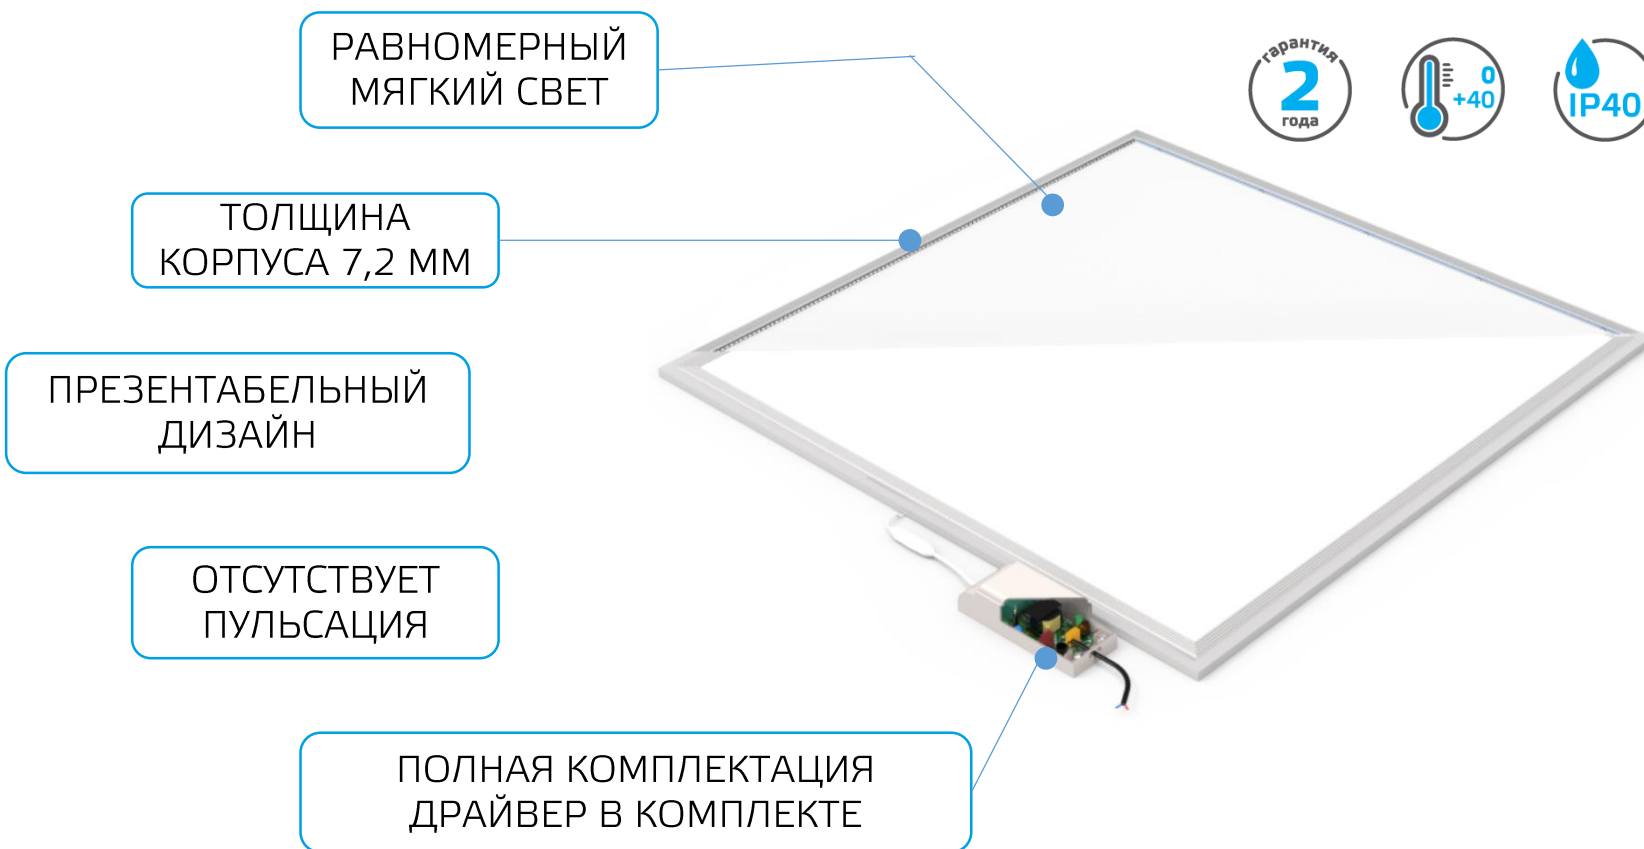

Ультратонкие светодиодные панели 595x595x7,2

 Уже на складе

Характеристики

- Ультратонкий литой корпус 7,2 мм
- Мощность: 36 Вт
- Матовый рассеиватель из PP
- Световой поток: 2850 лм / 2880 лм
- Рабочее напряжение: 180-260В / 50-60Гц
- Коэффициент пульсации: <5%
- Индекс цветопередачи: >80
- Угол светового потока: 110°
- Соответствует требованиям ЭМС
- Выносной драйвер в комплекте
- Цветовая температура: 4000К, 6500К
- Класс защиты светильника: II
- IP 40
- Гарантия 2 года
- Срок службы 35 000 часов

gauss

Ультратонкие светодиодные панели 595x595x7,2

 Уже на складе

Преимущества

Эстетика. Абсолютно равномерный свет;

Размер. Компактная, ультратонкая панель помогает уменьшить потери пространства и визуально увеличить объем помещения.